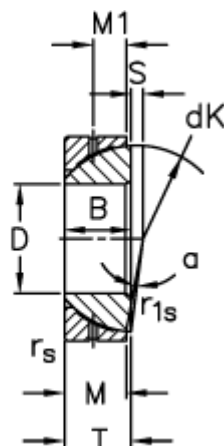

Varenummer: 03509180
Beskrivelse: Fluro Ledleje GE 180SX

Mål

A	= 280 0 -0,035	rs, r1s min	= 3
B	= 64	S	= 21
D	= 180 0 -0,025	Statisk belastning C0 (kN)	= 6700
dK	= 260	T	= 64 +0,35 -0,70
Dynamisk belastning C (kN)	= 1320	Vægt	= 17400
Kipvinkel	= 1		
M	= 61		
M1	= 28		